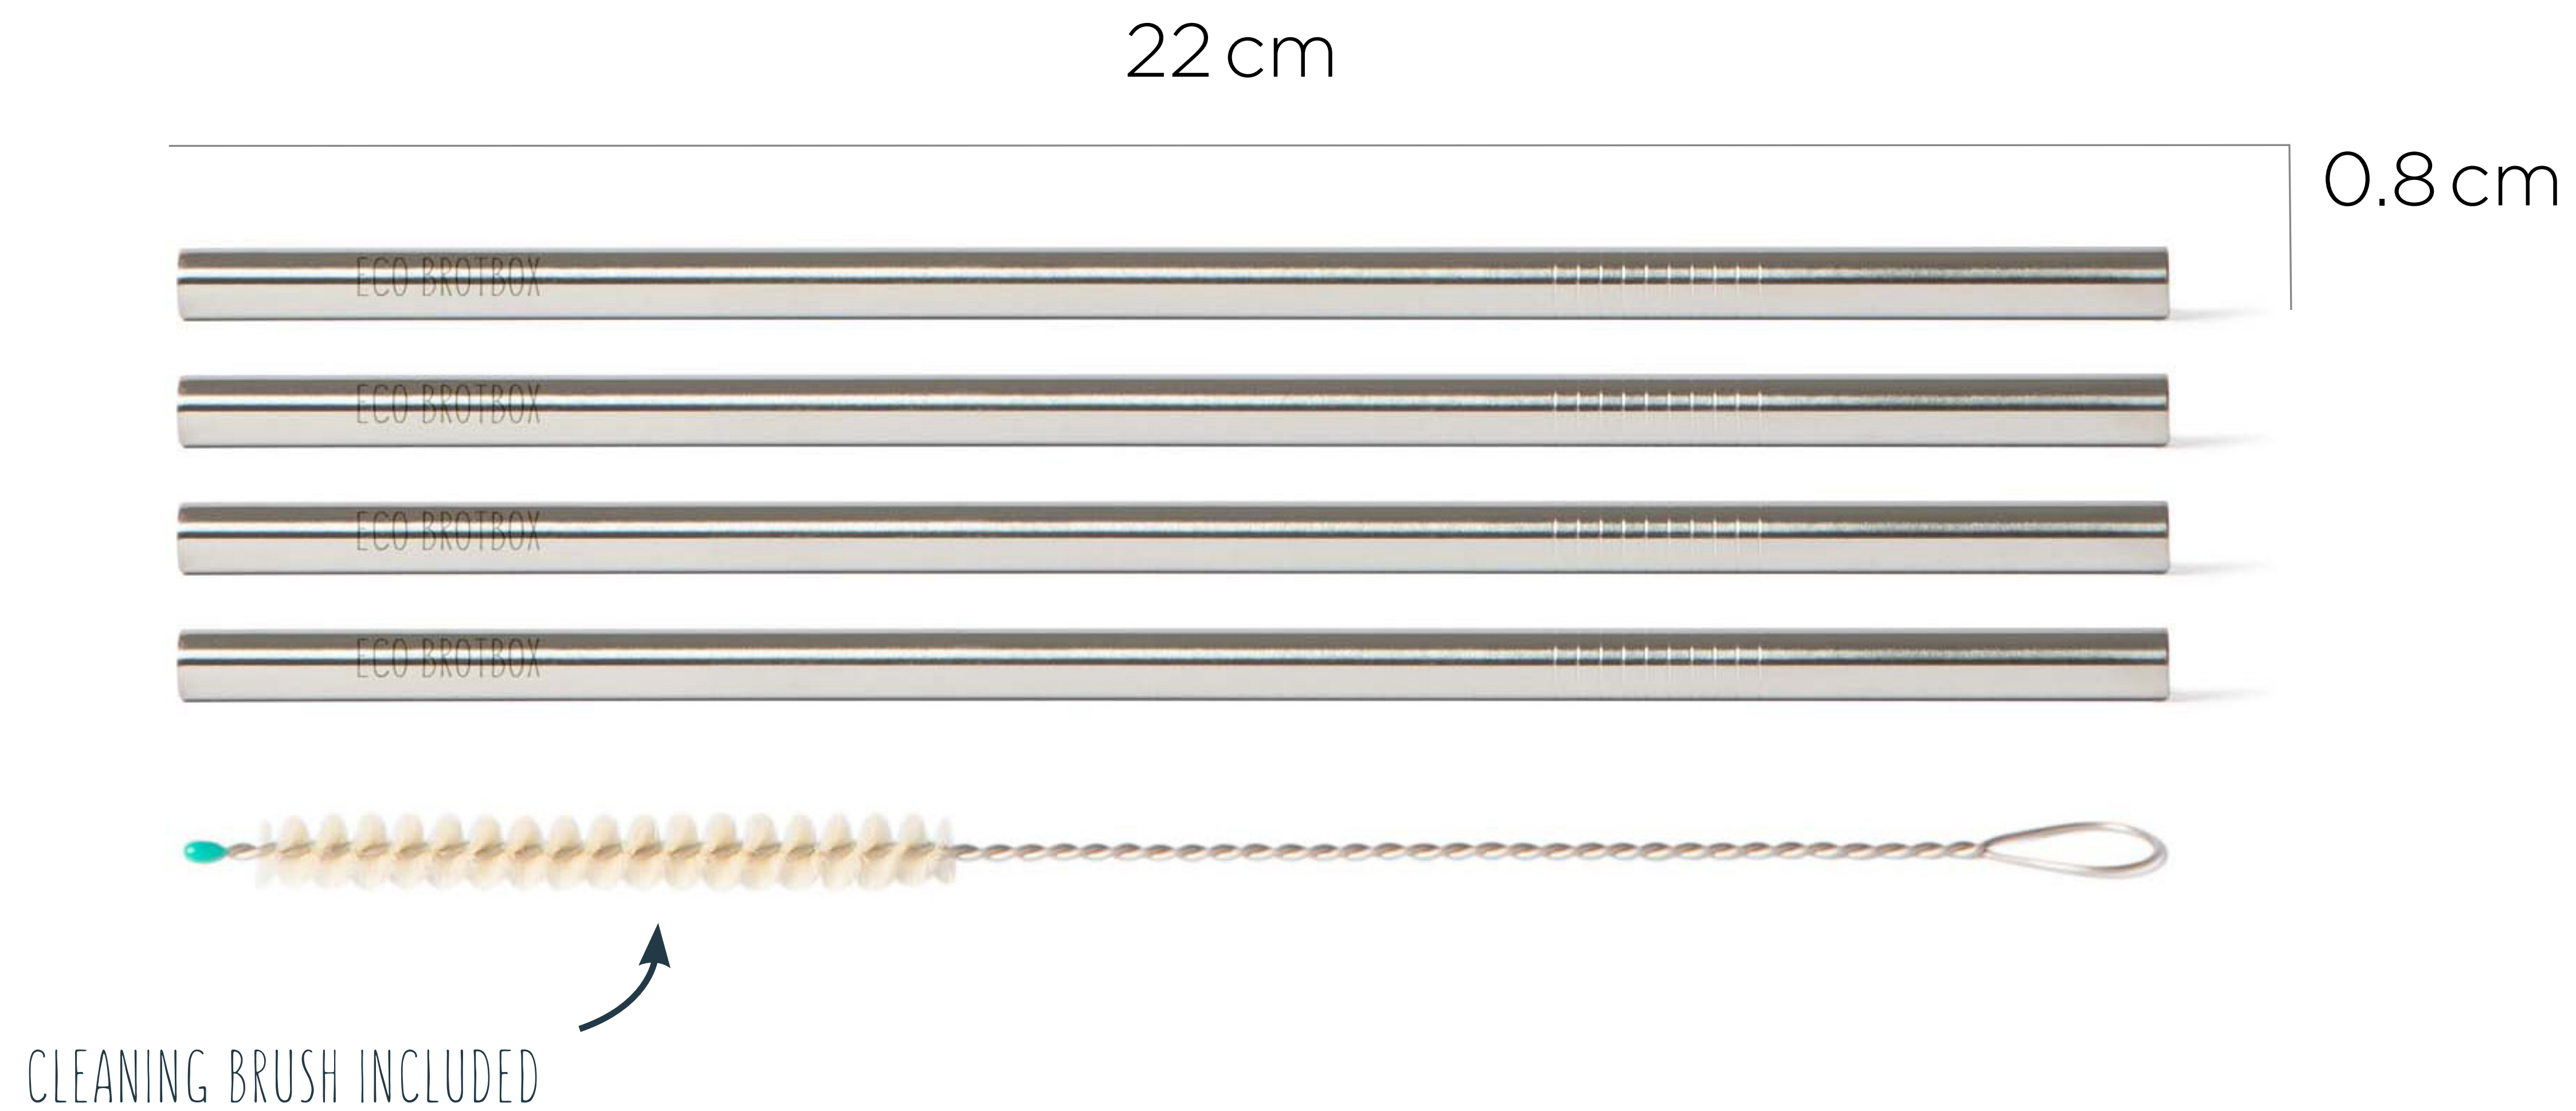

ECO STRAWS - CLASSIC

plastic-free

dishwasher-safe

leak-proof

insulated

capacity

multi-layer

TO SEE PRICES REGISTER NON-COMMITTAL/
VOIR LES PRIX ENREGISTRER SANS ENGAGEMENT:

[WEB-LINK](#)

[BACK TO MENU/
RETOUR AU MENU](#)

31